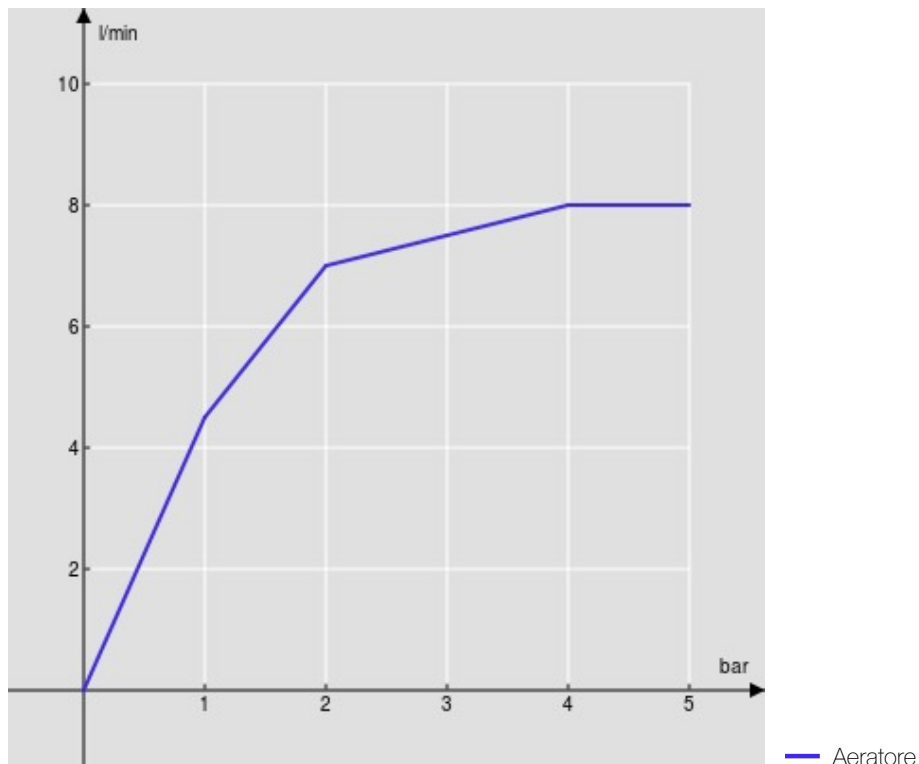

SPECIFICHE

Monocomando

Chrome

Aeratore anticalcare M 16 x 1

Bocca girevole 360°

Scarico 1 1/4" push

Flessibili inox ø 3/8"

Limitatore di portata con freno al 50%

Imballo: 56,5 x 29 x 7,1 cm / 0,01163 m<sup>3</sup> / 2,71 kg

DIAGRAMMA DI PORTATA: ACQUA CALDA/FREDDA

DIAGRAMMA DI PORTATA: ACQUA MISCELATA