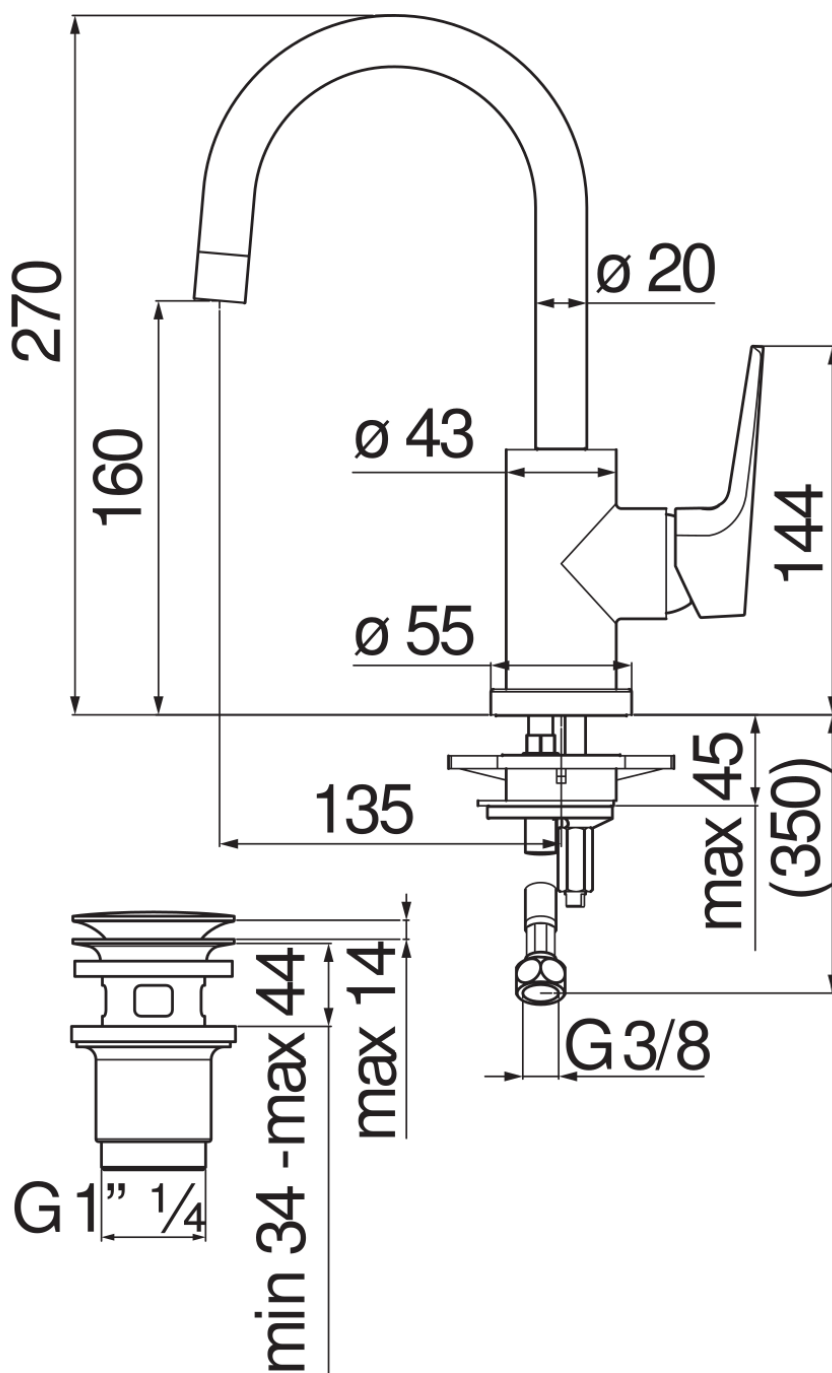

SPECIFICHE

Monocomando

Chrome

Aeratore anticalcare M 16 x 1

Bocca girevole 360°

Scarico 1 1/4" push

Flessibili inox ø 3/8"

Limitatore di portata con freno al 50%

Imballo: 56,5 x 29 x 7,1 cm / 0,01163 m<sup>3</sup> / 2,71 kg

DIAGRAMMA DI PORTATA: ACQUA CALDA/FREDDA

DIAGRAMMA DI PORTATA: ACQUA MISCELATA